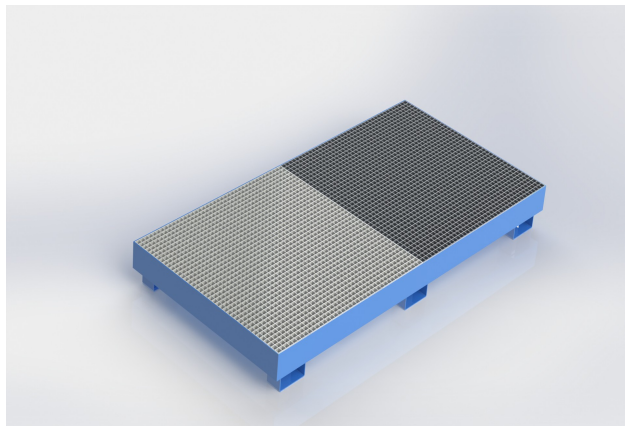

Technický list

Záchytná vana pro 8 sudů s výpustným šroubem – ZVO 2412

VLASTNOSTI:

Materiál: ocel

Barva: RAL 5010 enziánová modrá

Rozměry: 2410 x 1210 x 250 mm (d x š x v)

Tloušťka stěny: 3 mm

Hmotnost: 160 kg

Objem záchytné vany: 340 l

Nosnost: 3200 kg

Kapacita: 8 x 200 l sud

Povrchová úprava:

záchytná vana: prášková barva

rošt: žárové zinkování

Vhodné použití: vnitřní i venkovní prostory